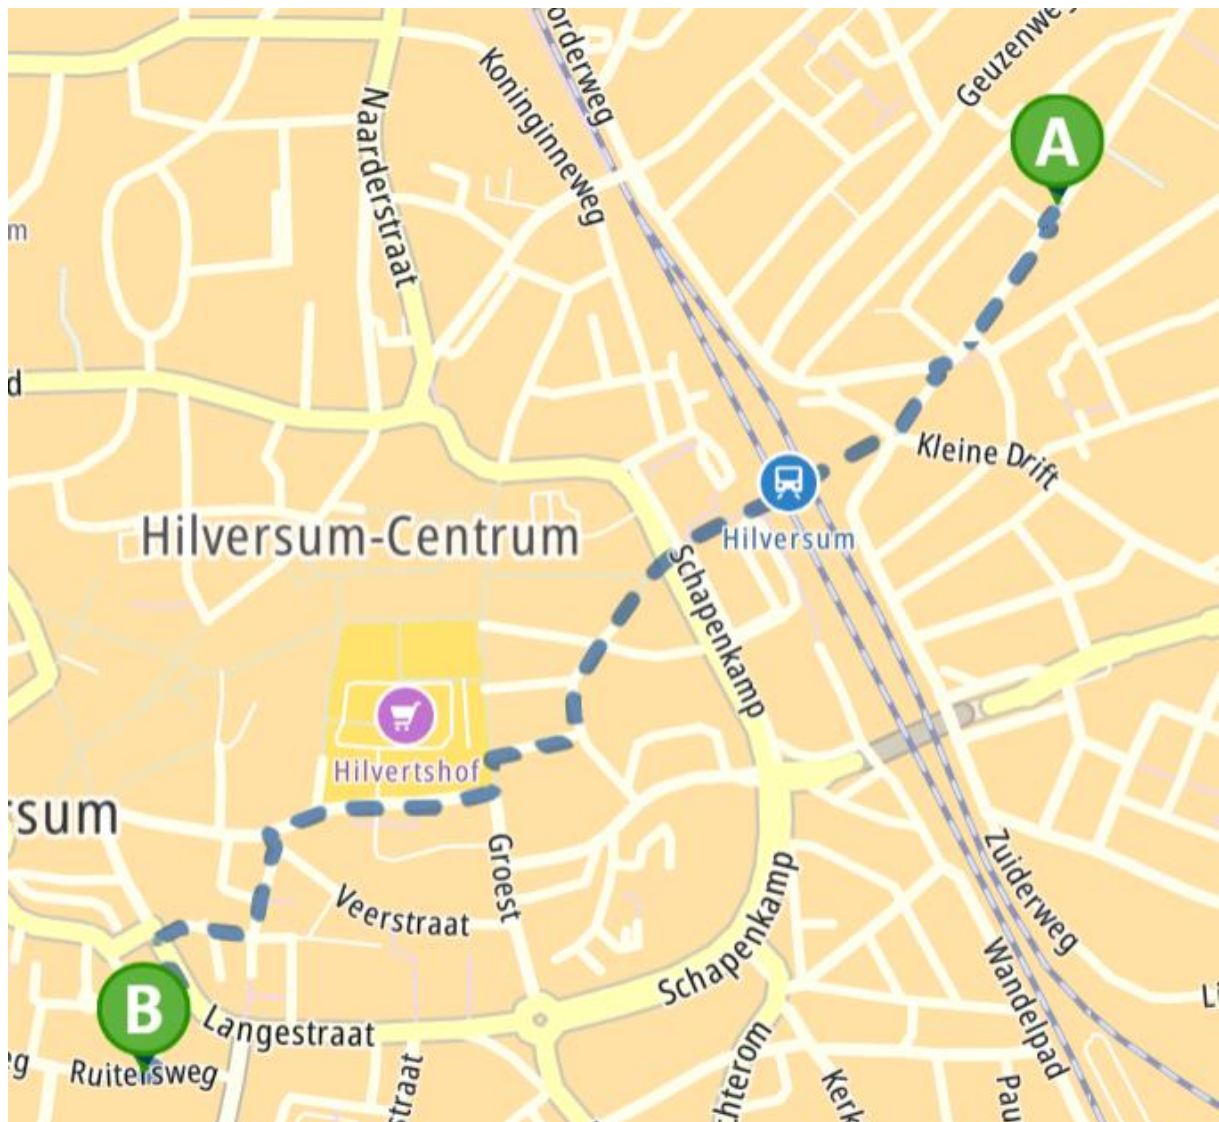

Route Larenseweg naar Ruitersweg 35, Hilversum

Bezoekadres

Ruitersweg 35-37, 1211 KT Hilversum.

De Ruitersweg is van maandag t/m donderdag geopend van 8.30 uur – 13.00 uur.

Telefonisch blijven we bereikbaar van maandag t/m vrijdag van 8.30 – 17.00 uur via:
035 623 11 00. Per mail via: info@versawelzijn.nl

Loop route naar de Ruitersweg.

1,4 kilometers, 16 minuten lopen.